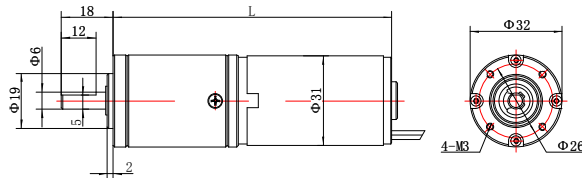

# 32PA/31ZYT53 PM DC PLANETARY GEAR MOTOR

● Mechanical Dimensions

● 32PAXXXG/31ZYT53-2430

Rated Voltage	V	24													
Reduction ratio	1:X	3.7	5.2	13	19	27	51	71	100	139	189	264	369	515	720
Stage	#	1	1	2	2	2	3	3	3	3	4	4	4	4	4
No-load speed	rpm	811	577	219	156	112	59	42	30	22	16	11	8.1	5.8	4.2
Rated speed	rpm	595	423	161	115	82	43	31	22	16	12	8.3	6.0	4.3	3.1
Rated Torque	kg.cm	0.3	0.42	0.99	1.4	1.9	3.2	4.5	6.3	8.8	10	14	20	28	30
Gear motor length (L)	mm	81.2	81.2	88.8	88.8	88.8	96.6	96.6	96.6	96.6	104	104	104	104	104
Moment Possible Max Torque	kg.cm	0.9	1.3	3.0	4.2	5.8	9.3	13	19	26	31	43	60	83	90

● 32PAXXXG/31ZYT53-2445

Rated Voltage	V	24													
Reduction ratio	1:X	3.7	5.2	13	19	27	51	71	100	139	189	264	369	515	720
Stage	#	1	1	2	2	2	3	3	3	3	4	4	4	4	4
No-load speed	rpm	1216	865	328	234	168	88	63	45	32	24	17	12	8.7	6.3
Rated speed	rpm	892	635	241	172	123	65	46	33	24	17	13	8.9	6.4	5.6
Rated Torque	kg.cm	0.43	0.61	1.4	2.0	2.8	4.6	6.5	9.1	13	15	21	29	30	30
Gear motor length (L)	mm	81.2	81.2	88.8	88.8	88.8	96.6	96.6	96.6	96.6	104	104	104	104	104
Moment Possible Max Torque	kg.cm	1.3	1.8	4.3	6.0	8.4	14	19	27	38	44	62	86	90	90

● 32PAXXXG/31ZYT53-2460

Rated Voltage	V	24													
Reduction ratio	1:X	3.7	5.2	13	19	27	51	71	100	139	189	264	369	515	720
Stage	#	1	1	2	2	2	3	3	3	3	4	4	4	4	4
No-load speed	rpm	1622	1154	438	313	224	118	85	60	43	32	23	16	12	8.3
Rated speed	rpm	1216	865	328	234	168	88	63	45	32	24	17	12	8.7	6.3
Rated Torque	kg.cm	0.6	0.84	2.0	2.8	3.9	6.4	8.9	12	18	20	29	30	30	30
Gear motor length (L)	mm	81.2	81.2	88.8	88.8	88.8	96.6	96.6	96.6	96.6	104	104	104	104	104
Moment Possible Max Torque	kg.cm	1.8	2.5	5.9	8.3	12	19	27	38	52	61	86	90	90	90

**32**      **PA**      **19**      **G** / **31**      **ZYT**      **53**      -      **2445**  
 Size      Type      Ratio      Bearing      Size      Type      Length      Voltage and Speed  
 32mm      Planetary      19:1      Ball      31mm      Ferrite      53mm      24=24V;45=4500rpm