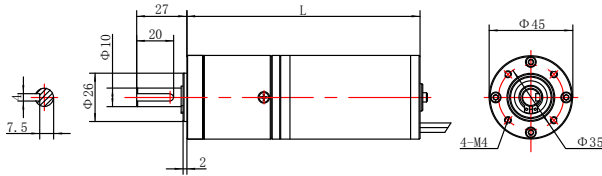

45PA/45ZYT75 PM DC PLANETARY GEAR MOTOR

● Mechanical Dimensions

● 45PAXXXG/45ZYT75-2430

Rated Voltage	V	24													
Reduction ratio	1:X	3.7	5.2	13	19	27	51	71	100	139	189	264	369	515	720
Stage	#	1	1	2	2	2	3	3	3	3	4	4	4	4	4
No-load speed	rpm	811	577	219	156	112	59	42	30	22	16	11	8.1	5.8	4.2
Rated speed	rpm	595	423	161	115	82	43	31	22	16	12	8.3	6.0	4.3	3.1
Rated Torque	N-m	1.8	2.6	6.1	8.6	12	21	29	40	56	67	94	100	100	100
Gear motor length (L)	mm	108.6	108.6	119.9	119.9	119.9	131.2	131.2	131.2	131.2	142.5	142.5	142.5	142.5	142.5
Moment Possible Max Torque	kg.cm	30	30	50	50	50	100	100	100	100	200	200	200	200	200

● 45PAXXXG/45ZYT75-2445

Rated Voltage	V	24													
Reduction ratio	1:X	3.7	5.2	13	19	27	51	71	100	139	189	264	369	515	720
Stage	#	1	1	2	2	2	3	3	3	3	4	4	4	4	4
No-load speed	rpm	1216	865	328	234	168	88	63	45	32	24	17	12	8.7	6.3
Rated speed	rpm	892	635	241	172	123	65	46	33	24	17	13	8.9	6.4	5.6
Rated Torque	N-m	2.7	3.7	8.9	12	17	30	41	58	81	98	100	100	100	100
Gear motor length (L)	mm	108.6	108.6	119.9	119.9	119.9	131.2	131.2	131.2	131.2	142.5	142.5	142.5	142.5	142.5
Moment Possible Max Torque	kg.cm	30	30	50	50	50	100	100	100	100	200	200	200	200	200

● 45PAXXXG/45ZYT75-2460

Rated Voltage	V	24													
Reduction ratio	1:X	3.7	5.2	13	19	27	51	71	100	139	189	264	369	515	720
Stage	#	1	1	2	2	2	3	3	3	3	4	4	4	4	4
No-load speed	rpm	1622	1154	438	313	224	118	85	60	43	16	11	8.1	5.8	4.2
Rated speed	rpm	1216	865	328	234	168	88	63	45	32	24	17	12	8.7	6.3
Rated Torque	N-m	3.7	5.1	12	17	24	41	57	80	100	100	100	100	100	100
Gear motor length (L)	mm	108.6	108.6	119.9	119.9	119.9	131.2	131.2	131.2	131.2	142.5	142.5	142.5	142.5	142.5
Moment Possible Max Torque	kg.cm	30	30	50	50	50	100	100	100	100	200	200	200	200	200

45 **PA** **19** **G** / **45** **ZYT** **75** - **2445**
 Size Type Ratio Bearing Size Type Length Voltage and Speed
 45mm Planetary 19:1 Ball 45mm Ferrite 75mm 24=24V;45=4500rpm