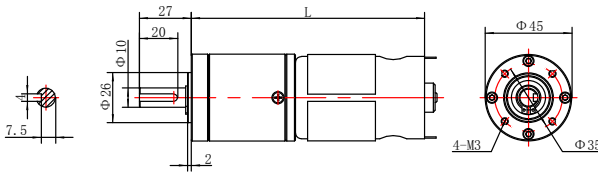

45PA/42ZYT68 PM DC PLANETARY GEAR MOTOR

● Mechanical Dimensions

● 45PAXXXG/42ZYT68-2430

Rated Voltage	V	24													
Reduction ratio	1:X	3.7	5.2	13	19	27	51	71	100	139	189	264	369	515	720
Stage	#	1	1	2	2	2	3	3	3	3	4	4	4	4	4
No-load speed	rpm	811	577	219	156	112	59	42	30	22	16	11	8.1	5.8	4.2
Rated speed	rpm	595	423	161	115	82	43	31	22	16	12	8.3	6.0	4.3	3.1
Rated Torque	kg.cm	1.2	1.6	3.8	5.4	7.5	12	17	24	34	40	55	77	108	120
Gear motor length (L)	mm	107	107	119	119	119	131	131	131	131	143	143	143	143	143
Moment Possible Max Torque	kg.cm	3.6	4.8	11.4	16.2	22.5	36	51	72	102	120	165	231	300	300

● 45PAXXXG/42ZYT68-2445

Rated Voltage	V	24													
Reduction ratio	1:X	3.7	5.2	13	19	27	51	71	100	139	189	264	369	515	720
Stage	#	1	1	2	2	2	3	3	3	3	4	4	4	4	4
No-load speed	rpm	1216	865	328	234	168	88	63	45	32	24	17	12	8.7	6.3
Rated speed	rpm	892	635	241	172	123	65	46	33	24	17	13	8.9	6.4	5.6
Rated Torque	kg.cm	1.7	2.3	5.5	7.7	11	18	25	35	49	57	79	111	120	120
Gear motor length (L)	mm	107	107	119	119	119	131	131	131	131	143	143	143	143	143
Moment Possible Max Torque	kg.cm	5.1	6.9	16.5	23.1	33	54	75	105	147	171	237	300	300	300

● 45PAXXXG/42ZYT68-2460

Rated Voltage	V	24													
Reduction ratio	1:X	3.7	5.2	13	19	27	51	71	100	139	189	264	369	515	720
Stage	#	1	1	2	2	2	3	3	3	3	4	4	4	4	4
No-load speed	rpm	1622	1154	438	313	224	118	85	60	43	16	11	8.1	5.8	4.2
Rated speed	rpm	1216	865	328	234	168	88	63	45	32	24	17	12	8.7	6.3
Rated Torque	kg.cm	2.5	3.5	8.2	12	16	27	37	52	73	85	119	120	120	120
Gear motor length (L)	mm	107	107	119	119	119	131	131	131	131	143	143	143	143	143
Moment Possible Max Torque	kg.cm	7.5	10.5	24.6	36	48	81	111	156	219	255	300	300	300	300

45 **PA** **19** **G** / **42** **ZYT** **68** - **2445**
 Size Type Ratio Bearing Size Type Length Voltage and Speed
 45mm Planetary 19:1 Ball 42mm Ferrite 68mm 24=24V;45=4500rpm